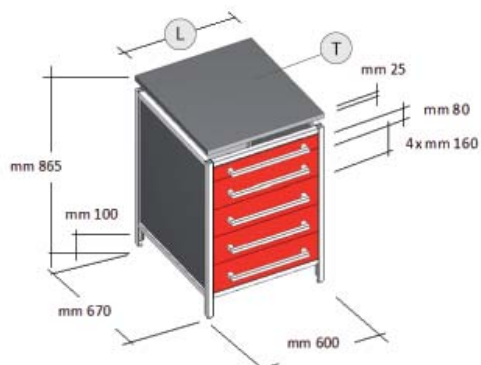

DRAWER UNIT

Code **ASP1100L1**