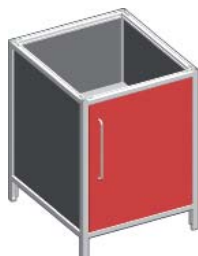

COMPONENTS / Komponenten / Composants Componentes / Componentes

CODE

DESCRIPTION

ASP1000L1

Storage unit with right-hand opening door

Türelement Öffnung rechts

Meuble de service porte à droite

Módulo puerta abertura derecha

Módulo batente abertura direita

DIMENSIONS

Width: 60cm (23.62") Depth: 67cm (26.38") Height: 86,5cm (34,05")